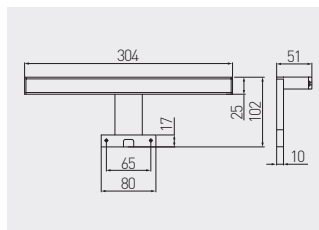

Оправа RADIUS II na wysięgniku
Fixture with arm RADIUS II
Светильник типа „дуга” RADIUS II

NEW