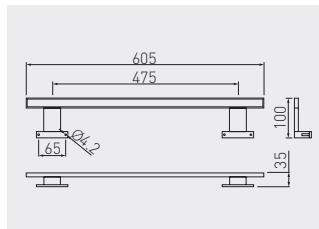

Оправа FOCUS na wysięgniku  
 Fixture with arm FOCUS  
 Светильник типа „дуга” FOCUS

LD-F0120CB-40	740 lm	● 3000 K	chrom chrome хром	aluminium, tworzywo aluminium, plastic алюминий, пластмасса
LD-F0120ZB-40		● 6400 K		